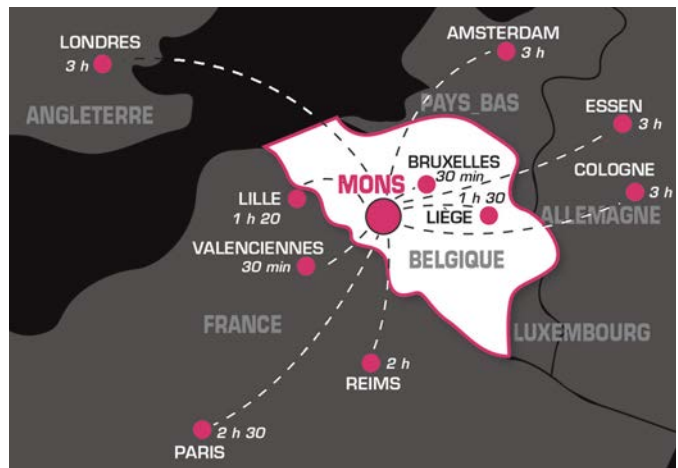

■ La rencontre avec les fabricants et fournisseurs de matériels, équipements, solutions et techniques pour l'industrie extractive et le recyclage.

■ La présence des plus grandes marques, la découverte de nouveaux produits et innovations techniques lors du forum libre d'accès, animé par les exposants.

■ L'échange et le dialogue avec les experts du secteur, dans un climat professionnel et convivial.

■ La présence d'organismes publics et de sociétés privées pour répondre à vos questions sur l'environnement, la réglementation et la formation.

Liste des exposants MONS 2015 : www.expositionsim.com